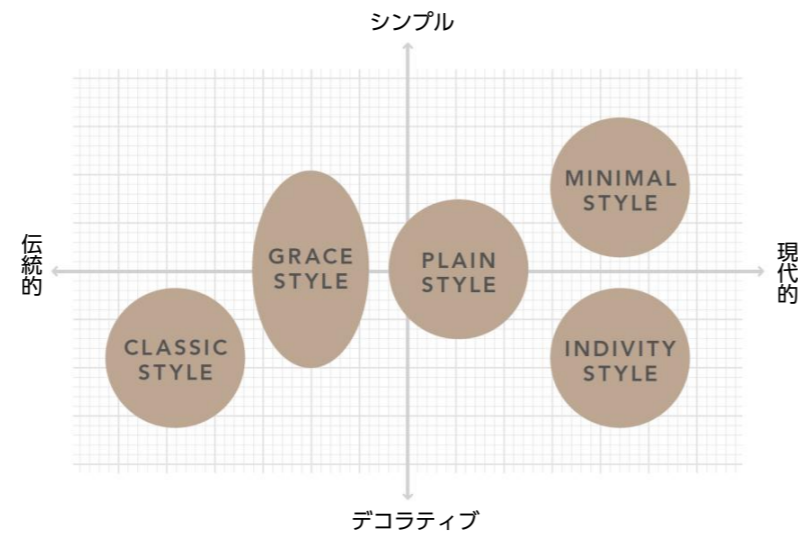

住まいの個性は、玄関ドアに現れる。

住宅の”個性”が、これまで以上に問われる時代。
住まいの顔となる玄関ドアも、
住宅のコンセプトやスタイルをしっかりと体現することが大切です。
細部の美しさまで磨き上げた玄関ドア『ジェスタ2』。
豊富なデザイン・ラインアップで、
玄関から住まいの個性づくりを実現します。

※上記掲載の各写真・イラストはイメージです。
見積内容とは異なる場合がありますので、ご注意ください。

Design Style

『ジェスタ2』では、住まいの個性に合わせて選べる5つのスタイルをご用意。お住まいにマッチする、最適なドアデザインをご提案します。

PLAIN STYLE プレーンスタイル

ぬくもりある
ラフな素材感が心を和ませる。
肩肘を張らない自然体の
暮らしに似合う、ナチュラル
テイストあふれるスタイルです。

GRACE STYLE グレーススタイル

ステイタス感のある
邸宅風でありながら、
都会的な洗練された佇まい。
優雅さとスマートさを両立した
スタイルです。

INDIVITY STYLE インディヴィティスタイル

住む人のセンスやこだわりが
感じられる、味わい深い佇まい。
現代的で、オリジナリティ
あふれるスタイルです。

MINIMAL STYLE ミニマルスタイル

余計な装飾を削ぎ落とし、
シンプルな美しさを追求。
都会的な暮らしにマッチする
モダンなスタイルです。

CLASSIC STYLE クラシックスタイル

欧米的な様式美を取り入れた、
あたたかみあふれるスタイル。
格調高い佇まいが、住まいに
気品と風格をもたらします。