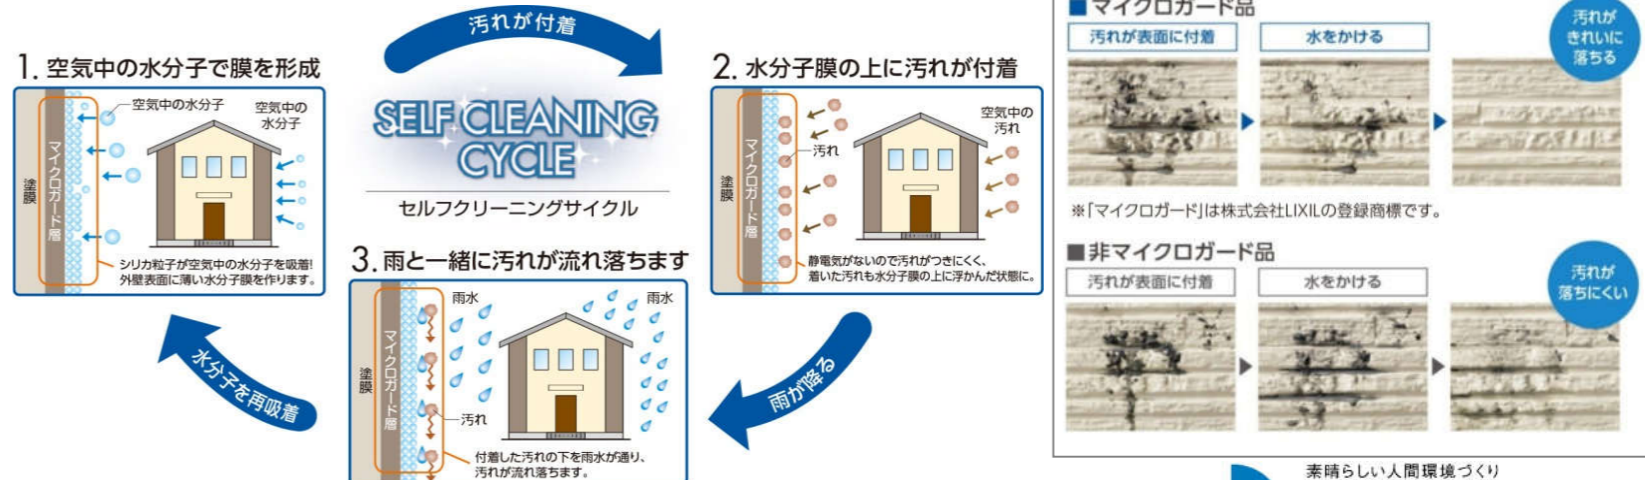

## ■ソフィアウォール調

## ■ロワブリック調

## マイクロガード

マイクロガードは、付着した汚れを雨水で繰り返し落とせるセルフクリーニング機能。親水性の効果で空気中の水分子を取り込んで外壁表面に薄い水分子膜を作り、汚れを浮かせて、雨で洗い落とします。

※印刷物のため、実際の色柄と異なる場合がございます。現物サンプル等でお確かめ下さい。