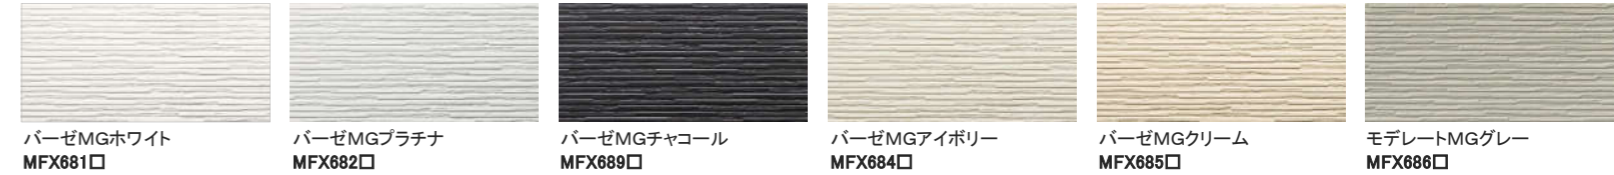

外壁材標準仕様

■ルストナ

■ブリーレ

■マトリカ

■フリディア

■ニューピッコロストーン調

■プロネウォール

モエンサイディング-M14

塗膜特性 マイクロガード
保証対象 製品本体
保証期間 シール 15年
特性 耐火 45分 耐火 3時間 施工 釘

■スタッコウォール調(1.5尺)

■シャトーウォール調(1.5尺)

■コンクリート打ちっ放し(1.5尺)

■ルスコミュール

■ソフィアウォール調

■ロワブリック調

■木目調(ツートーン)

キレイが続く

マイクロガード

マイクロガードは、付着した汚れを雨水で繰り返し落とせるセルフクリーニング機能。親水性の効果で空気中の水分子を取り込んで外壁表面に薄い水分子膜を作り、汚れを浮かせて、雨で洗い落とします。

※印刷物のため、実際の色柄と異なる場合がございます。現物サンプル等でお確かめ下さい。