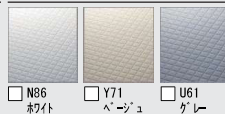

システムバスルーム AX

1616サイズ BMUS-1616LBZ-B+H

商品の詳しい説明やカラーシミュレーションを
ご覧になれるWEBサイトはこちら

LIXIL

CG合成によるイメージ画像です。

壁パネルカラー アクセント張り

アクセント:ハイクラス

ベース:ベーシッククラス

浴槽カラー FRP

エプロンカラー

床カラー 単色

浴槽

2つの仕様からお選びいただけます。

エコベンチ浴槽

半身浴ができるベンチ付の節水型浴槽。デザインと節水を両立しています。

ストレートライン浴槽

フロタ

巻フタ

ドア

折り戸 [11mm 段差] (800W)
VDY-8002006R (73)/WM

洗い場側水栓

クランクレス水栓<ホワイト>

シャワーヘッド

カラーバリエーション
□ ホワイト □ ブラック
エコアクアシャワー<メタル調>